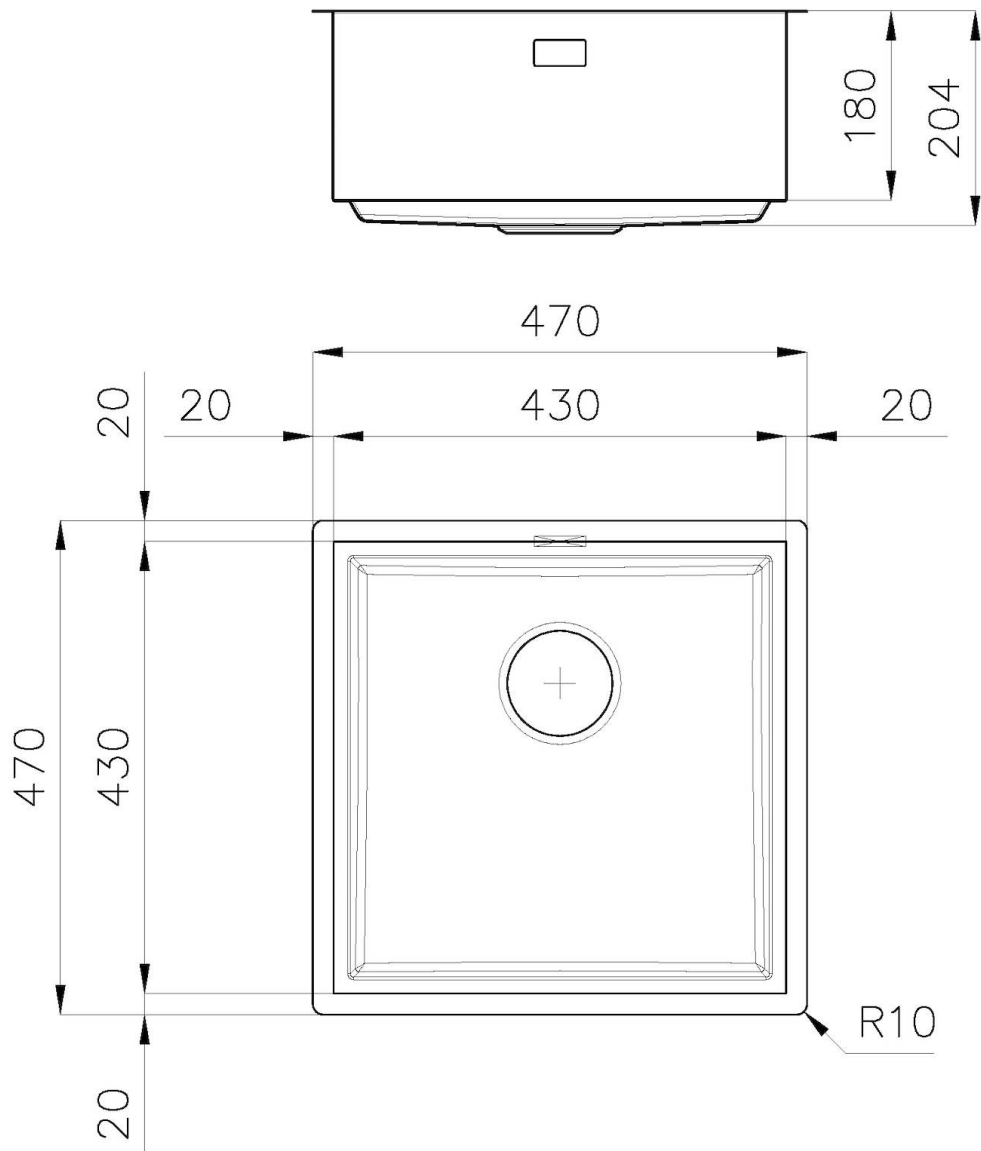

INCLU

1 x Grille Black 8100 615

DESSINS TECHNIQUES

1254/85-