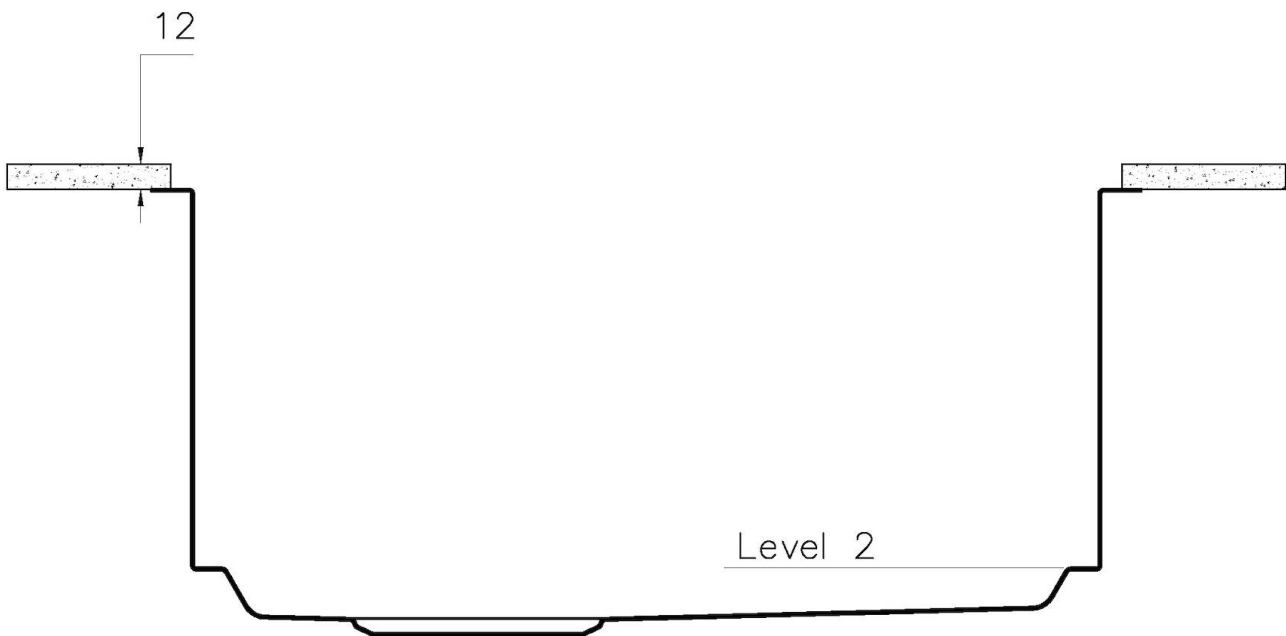

ÉVIERS PROFONDS

Acier de 1 mm d'épaisseur. Une épaisseur importante qui garantit une résistance maximale pour les éviers qui ne connaissent pas les signes du temps.

FOND MOULÉ

PÉRIMÈTRE TROP COMPLET

Le trop plein est un dispositif de sécurité toujours présent sur les éviers Foster qui empêche l'eau de déborder de la cuve en cas d'oubli. La solution du vidange périmétrique améliore l'esthétique grâce à sa forme carrée et essentielle.

QUADRA EVO Livelli accessori / Level accessories SOTTOTOP / UNDERMOUNT

LEVEL 2:

8100 615

1254/85-

GRIGLIA POSIZIONATA A FILO VASCA / GRID EDGE POSITIONING

Sottotop/Undermount

B-B:
 Dettaglio installazione e sistema di fissaggio
 Installation detail and fixing system